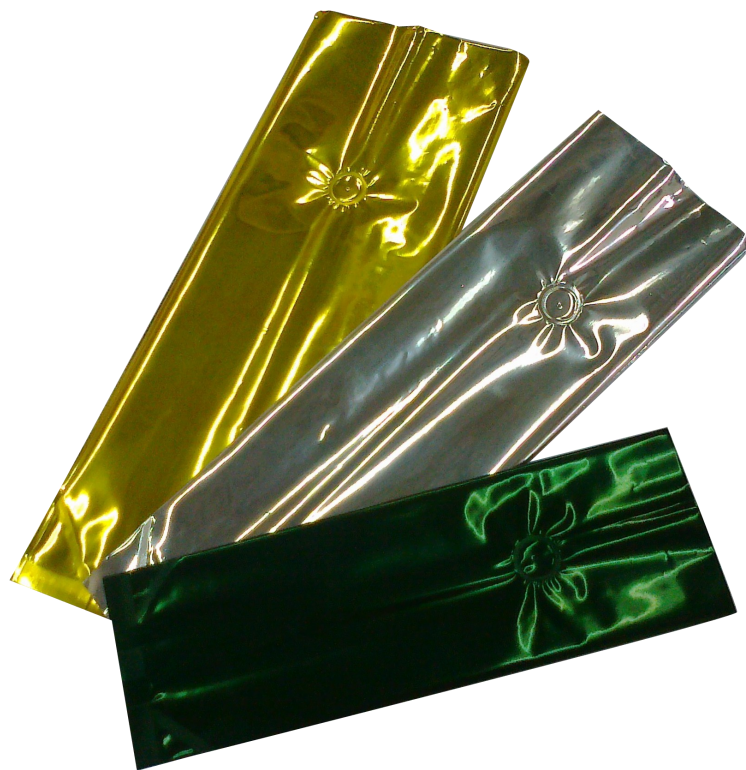

# BOLSAS METALIZADAS

Ofrecemos bolsas metalizadas en color plateado, dorado, verde y rojo, sellables con calor.

Están disponibles con o sin válvula unidireccional, esta válvula desgasificadora expelle el dióxido de carbono emitido por el café dentro de la bolsa al tiempo que evita que el oxígeno del exterior de la misma entre a la bolsa y termine arruinando el café.

Disponibles en presentación de  $\frac{1}{4}$ ,  $\frac{1}{2}$  y 1 Kg.

CAPACIDAD	MEDIDAS (L x A)	VÁLVULA	SIN VÁLVULA
1000 g	13 x 34 cm	SÍ	SÍ
500 g	10 x 32 cm	SÍ	SÍ
250 g	8 x 25 cm	SÍ	SÍ
50 g	10 x 11 cm	NO	SÍ